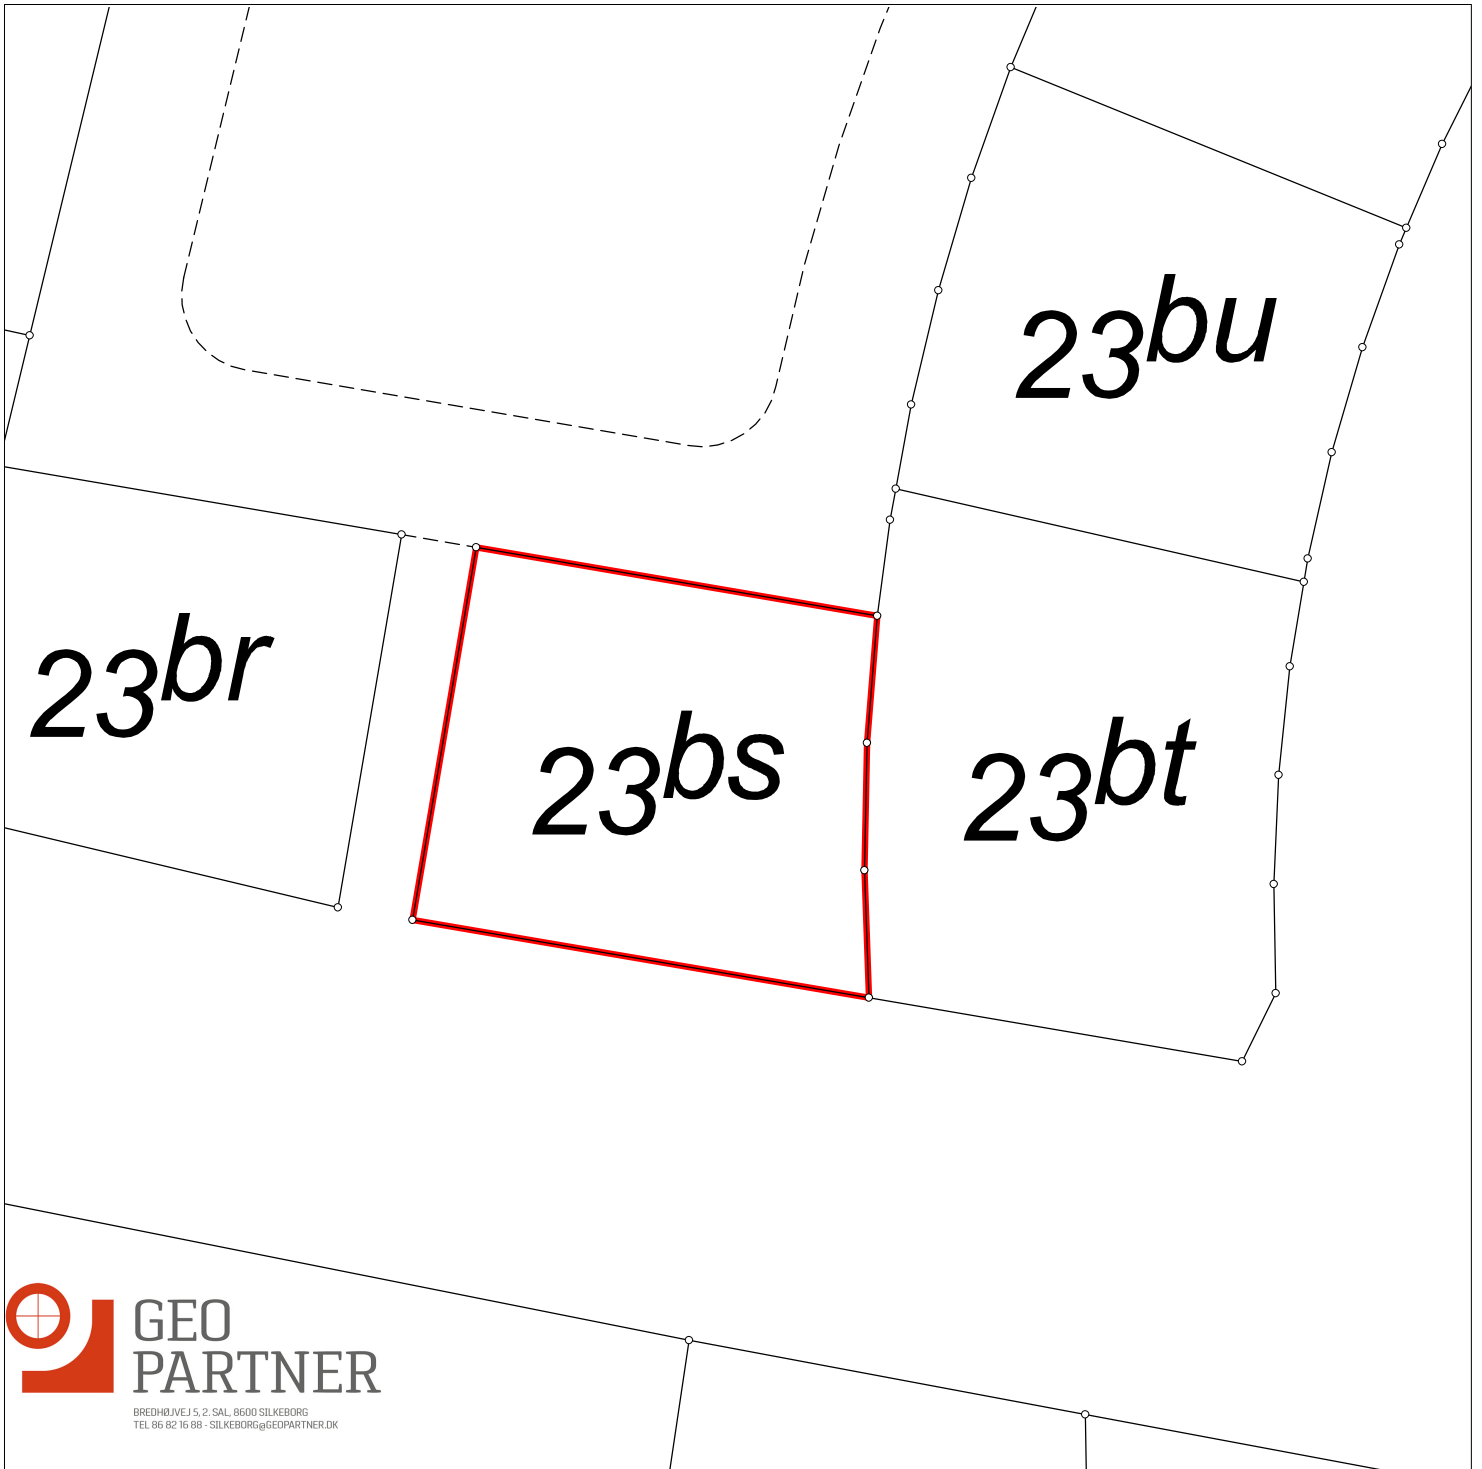

NORD

Matr.nr.: 23bs

Balle By, Balle

Silkeborg Kommune

Ejendommens areal iflj. matriklen:

Areal beregnet efter opmåling: 711 m²

Kortet er i overensstemmelse med
registreringen i matriklen

Udfærdiget i juni 2024 i anledning af matrikulære ændringer

Martin Friis Hedegaard

Landinspektør

Dato: 10. juni 2024

Målforshold: 1:500

Landinspektør j.nr.: 10238851-egd kort